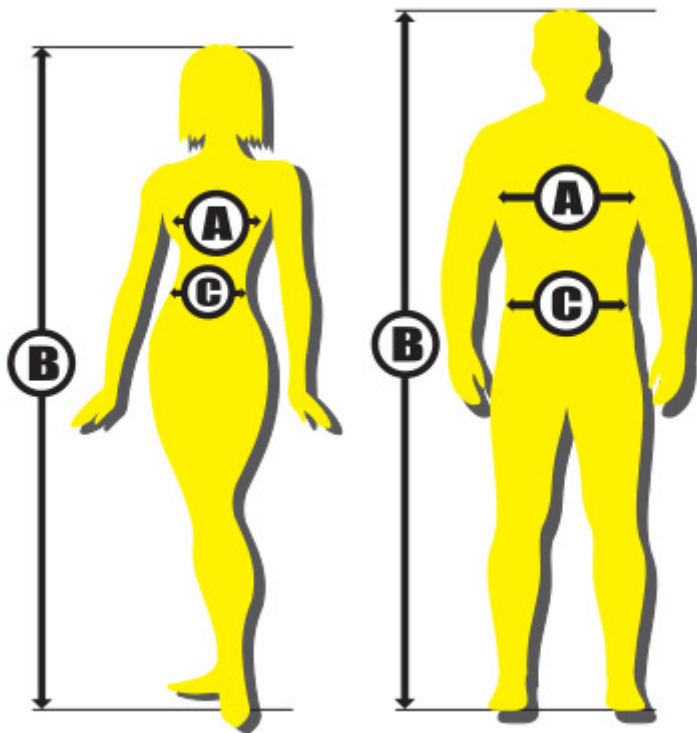

Maattabel Deltaplus – Veys Bedrijfskleding

Bestel de juiste maat door de juiste maat te nemen

Om de correcte maat te nemen, meet u rechtstreeks op het lichaam zonder aan te spannen.

GOED OM WETEN :

- de maten die u aantreft in de tabellen zijn die van het **lichaam**, niet het kledingstuk.
- voor de bovenkledij is er rekening mee gehouden in de maattabel dat deze gedragen wordt over andere kledij.

A	B	C
Bovenwijdte	Lichaamslengte	Taillewijdte

Overeenstemming van de maten

MAN	XS	S	M	L	XL	XXL	3XL
VROUW	S	M	L	XL	XXL	-	-

MAN	B	XS	S	M	L	XL	XXL	3XL
		156/164	156/164	164/172	172/180	180/188	188/196	196/204
VEST / BLOUSON / BODYWARMER / OVERALL	EU	42/44	44/46	48/50	52/54	56/58	60/62	64/66
	IT	36/38	38/40	42/44	46/48	50/52	54/56	58/60
	DE	46/48	48/50	52/54	56/58	60/62	64/66	68/70
	cm	78/86	86/94	94/102	102/110	110/118	118/129	129/141
	inch	32 ^{1/2} /34	34/37	37/40	40/43	43/46 ^{1/2}	46 ^{1/2} /50 ^{1/2}	50 ^{1/2} /55 ^{1/2}
BROEK / BRETELBROEK	EU	32/34	34/36	38/40	42/44	46/48	50/52	54/56
	IT/DE	36/38	38/40	42/44	46/48	50/52	54/56	58/60
	cm	58/66	66/74	74/82	82/90	90/98	98/106	106/117
	inch	23/26	26/29	29/32	32/35 ^{1/2}	35 ^{1/2} /38 ^{1/2}	38 ^{1/2} /41 ^{1/2}	41 ^{1/2} /46
T-SHIRT (A)	cm	76/79	80/88	89/97	98/106	107/115	116/124	125/133

FEMALE	B	156/164	164/172	172/180	180/188	188/196
		JACKET / SMOCK / BODYWARMER	EU	36/38	38/40	42/44
Chest measurement (A)	UK	8/10	10/12	14/16	18/20	22/24
	IT/DE	40/42	42/44	46/48	50/52	54/56
	cm	82/86	86/94	94/102	102/113	113/125
TROUSERS	EU	/	38/40	42/44	46/48	50/52
	IT/DE	/	42/44	46/48	50/52	54/56
	cm	/	70/78	78/86	86/97	97/102
	inch	/	27 ^{1/2} /31	31/34	34/38	38/40
Waist measurement (C)						