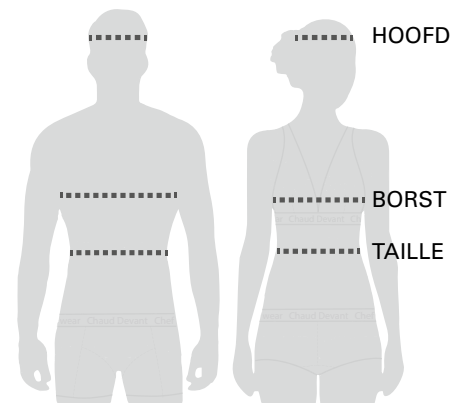

**VROUWEN SENSE**

<b>TOPS &amp; BOTTOMS</b>	<b>XS</b>		<b>S</b>		<b>M</b>		<b>L</b>		<b>XL</b>		<b>XXL</b>		<b>3XL</b>			
European sizes	<b>30</b>	<b>32</b>	<b>34</b>	<b>36</b>	<b>38</b>	<b>40</b>	<b>42</b>	<b>44</b>	<b>46</b>	<b>48</b>	<b>50</b>	<b>52</b>	<b>54</b>	<b>56</b>		
Chest / Borstomvang in cm	74-76	77-79	80-82	83-85	86-88	89-91	92-94	95-98	99-102	103-106	107-110	111-114	115-118	119-122		
Waist / Middelomvang in cm	58-60	61-63	64-66	67-69	70-72	73-75	76-78	79-82	83-86	87-90	91-94	95-98	99-102	103-106		
Hip / Heupomvang in cm	87-89	90-92	93-95	96-98	99-101	102-104	105-107	108-111	112-115	116-119	120-123	124-127	128-131	132-135		
NL / DE / Scandinavia	30	32	34	36	38	40	42	44	46	48	50	52	54	56		
FR / ES / PT	32	34	36	38	40	42	44	46	48	50	52	54	56	58		
IT	36	38	40	42	44	46	48	50	52	54	56	58	60	62		
UK	2	4	6	8	10	12	14	16	18	20	22	24	26	28		

**HOOFDEKSELS**

	<b>S</b>	<b>M</b>	<b>L</b>	<b>XL</b>
Head size in cm	52-56	56-60	60-64	64-68
Head size in inch	20,5"- 22"	22"- 23,5"	23,5"- 25"	25"- 27"

**JUNIOR CHEFS**

Size	<b>92-98</b>	<b>104-110</b>	<b>116-122</b>	<b>128-134</b>	<b>140-146</b>	<b>164/Teens</b>
Age	1-2 yr.	3-4 yr.	5-6 yr.	7-8 yr.	9-10 yr.	11-13 yr.

**SCHOENEN MANNEN**

<b>Size EU</b>	39	40	41	42	43	44	45	46	47
<b>Size UK</b>	6	6,5	7/7,5	8	9	9,5/10	10,5	11/11,5	12
<b>Size US</b>	6,5	7	7,5/8	8,5/9	9,5	10/10,5	11	11,5/12	13
<b>Size in cm</b>	25,9	26,6	27,2	27,9	28,6	29,2	29,9	30,6	31,2

**SCHOENEN VROUWEN**

<b>Size EU</b>	35	36	37	38	39	40	41	42
<b>Size UK</b>	2,5/3	3,5/4	4,5/5	5,5/6	6,5/7	7,5/8	8,5/9	9,5/10
<b>Size US</b>	4,5/5	5,5/6	6,5/7	7,5/8	8,5/9	9,5/10	10,5/11	11,5/12
<b>Size in cm</b>	23,2	24	24,6	25,3	25,9	26,6	27,2	28