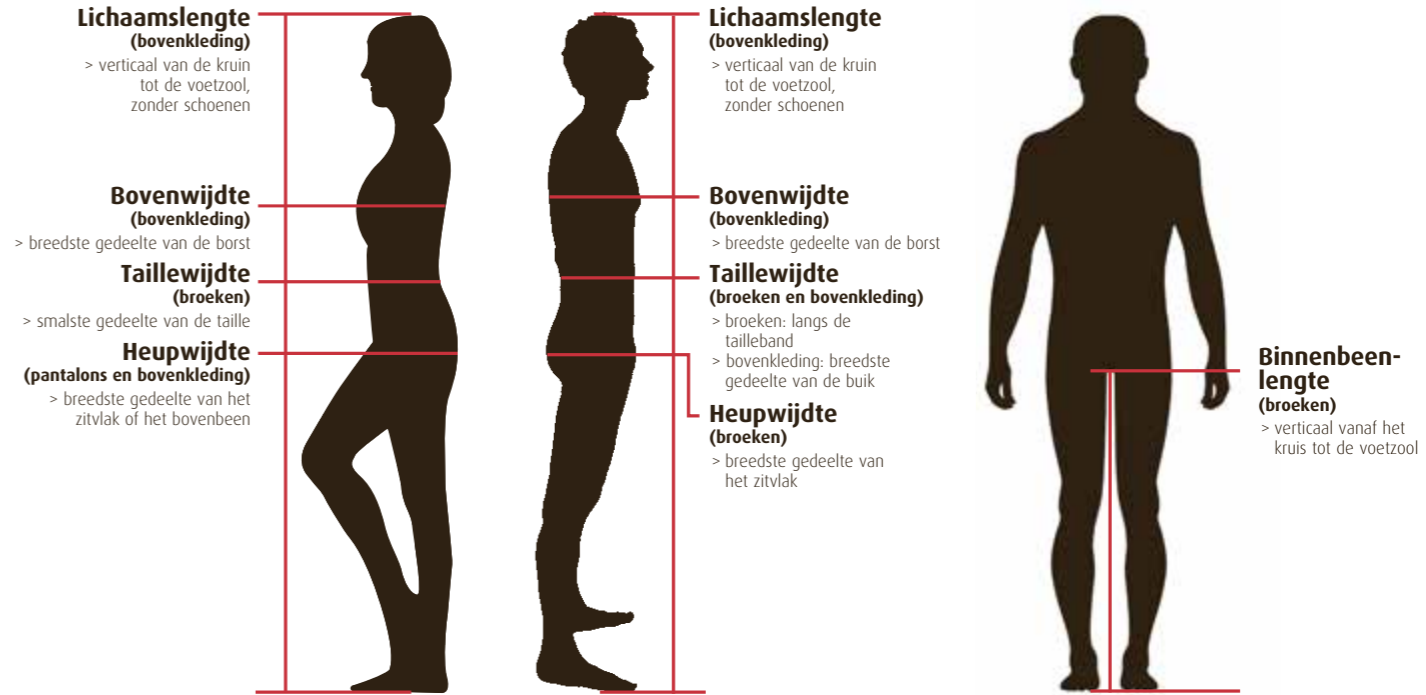

# Voor iedereen de juiste maat.

Veel BP-artikelen zijn verkrijgbaar in 3 lengtematen. Let op de volgende aanvulling bij jouw maat: s (kort), n (normaal) of l (lang).

**Alle artikelen van de BP Industrial Food®-collectie hebben een unisexmaat.**

♀	BP Damesconfectiematen	32	34	36	38	40	42	44	46	48	50	52	54	56	58	60	62	64	66	68	
♂	BP Herenmaten	38	40	42	44	46	48	50	52	54	56	58	60	62	64	66	68	70	72	74	76
♂	BP Dubbele maten	40 / 42		44 / 46		48 / 50		52 / 54		56 / 58		60 / 62		64 / 66		68 / 70		72 / 74			

♂	Je BP-maat in 3 lengte-maten	Lichaamslengte 176-182	38	40	42	44	46	48	50	52	54	56	58	60	62	64	66	68	70	72	74	76
		Lichaamslengte 183-191	78	82	86	90	94	98	102	106	110	114	118	122	126	130	134	138	142	146	150	154
		Lichaamslengte 171-177	19	20	21	22	23	24	25	26	27	28	29	30	31	32	33	34	35	36	37	

♂	Je BP-maat in 3 lengte-maten	Lichaamslengte 165-174	38 S	40 S	42 S	44 S	46 S	48 S	50 S	52 S	54 S	56 S	58 S	60 S	62 S	64 S	66 S	68 S	70 S	72 S	74 S	76 S
		Lichaamslengte 175-184	38 N	40 N	42 N	44 N	46 N	48 N	50 N	52 N	54 N	56 N	58 N	60 N	62 N	64 N	66 N	68 N	70 N	72 N	74 N	76 N
		Lichaamslengte 185-194	38 L	40 L	42 L	44 L	46 L	48 L	50 L	52 L	54 L	56 L	58 L	60 L	62 L	64 L	66 L	68 L	70 L	72 L	74 L	76 L