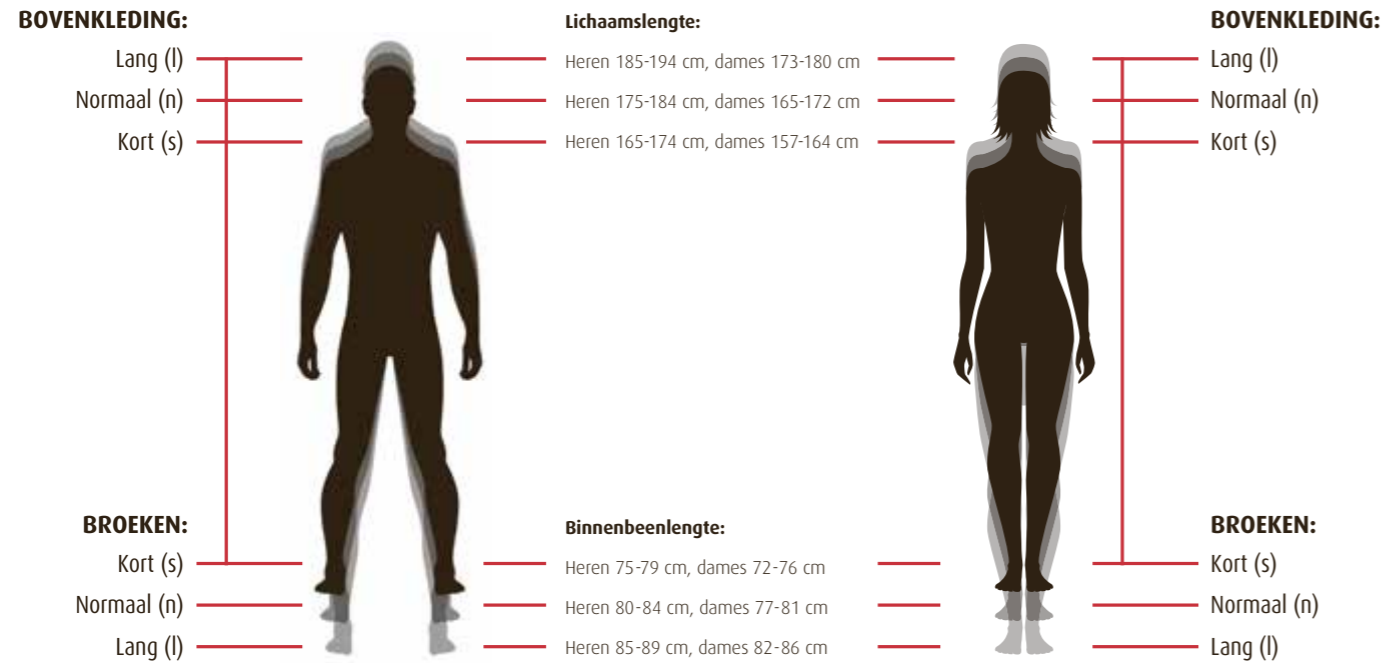

# Voor iedereen de juiste maat.

Veel BP-artikelen zijn verkrijgbaar in 3 lengtematen. Let op de volgende aanvulling bij jouw maat: s (kort), n (normaal) of l (lang).

**Alle artikelen van de BP Industrial Food®-collectie hebben een unisexmaat.**

♀	BP Damesconfectiematen	32	34	36	38	40	42	44	46	48	50	52	54	56	58	60	62	64	66	68	
♂	BP Herenmaten	38	40	42	44	46	48	50	52	54	56	58	60	62	64	66	68	70	72	74	76
♂	BP Dubbele maten	40 / 42		44 / 46		48 / 50		52 / 54		56 / 58		60 / 62		64 / 66		68 / 70		72 / 74			

♂	Je BP-maat in 3 lengte-maten	Lichaamslengte 176-182	38	40	42	44	46	48	50	52	54	56	58	60	62	64	66	68	70	72	74	76
		Lichaamslengte 183-191	78	82	86	90	94	98	102	106	110	114	118	122	126	130	134	138	142	146	150	154
		Lichaamslengte 171-177	19	20	21	22	23	24	25	26	27	28	29	30	31	32	33	34	35	36	37	

♂	Je BP-maat in 3 lengte-maten	Lichaamslengte 165-174	38 S	40 S	42 S	44 S	46 S	48 S	50 S	52 S	54 S	56 S	58 S	60 S	62 S	64 S	66 S	68 S	70 S	72 S	74 S	76 S
		Lichaamslengte 175-184	38 N	40 N	42 N	44 N	46 N	48 N	50 N	52 N	54 N	56 N	58 N	60 N	62 N	64 N	66 N	68 N	70 N	72 N	74 N	76 N
		Lichaamslengte 185-194	38 L	40 L	42 L	44 L	46 L	48 L	50 L	52 L	54 L	56 L	58 L	60 L	62 L	64 L	66 L	68 L	70 L	72 L	74 L	76 L