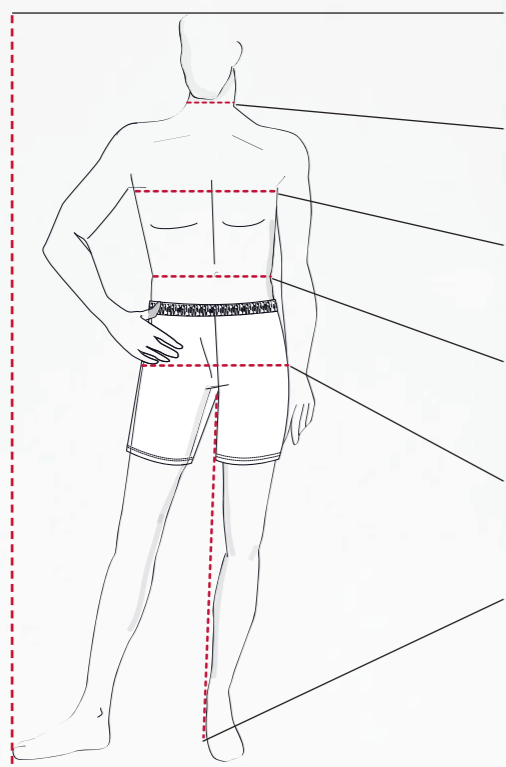

**WEET U UW MAAT NIET?  
HIER ONZE TIPS VOOR HET MAATNEMEN.**

Maatname video heren

- A LICHAAMSLENGTE**  
Meet de lengte vanaf het hoogste punt van het hoofd tot aan de voetzool (zonder schoenen).
- BOORDWIJDTE**  
Meet met het meetlint losjes rond de breedste plaats van de nek.
- B BORSTOMTREK**  
Meet met het meetlint losjes rond de breedste plaats van de borst.
- C TAILLE-OMTREK**  
Meet met het meetlint losjes rond de breedste plaats van de taille.
- D HEUPOMTREK**  
Meet met het meetlint losjes rond de breedste plaats van de heup.
- E BINNENBEENLENGTE**  
Meet langs de binnenzijde van het been, vanaf het kruis tot aan de voetzool (zonder schoenen).

**WEET U UW MAAT NIET?  
HIER ONZE TIPS VOOR HET MAATNEMEN.**

Maatname video dames

- A LICHAAMSLENGTE**  
Meet de lengte vanaf het hoogste punt van het hoofd tot aan de voetzool (zonder schoenen).
- B BORSTOMTREK**  
Meet met het meetlint losjes rond de breedste plaats van de nek.
- C TAILLE-OMTREK**  
Meet met het meetlint losjes rond de breedste plaats van de taille.
- D HEUPOMTREK**  
Meet met het meetlint losjes rond de breedste plaats van de heup.
- E BINNENBEENLENGTE**  
Meet langs de binnenzijde van het been, vanaf het kruis tot aan de voetzool (zonder schoenen).