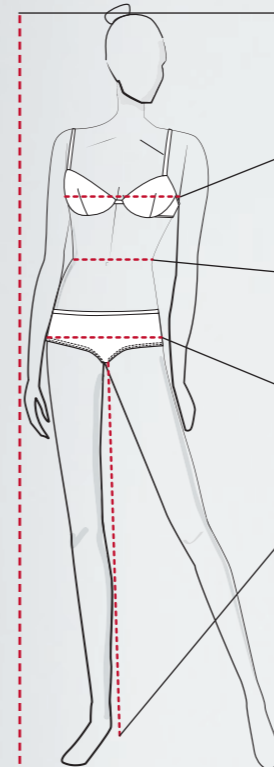

**WEET U UW MAAT NIET?  
HIER ONZE TIPS VOOR HET MAATNEMEN.**

Maatname video heren

- A LICHAAMSLENGTE**  
Meet de lengte vanaf het hoogste punt van het hoofd tot aan de voetzool (zonder schoenen).
- BOORDWIJDTE**  
Meet met het meetlint losjes rond de breedste plaats van de nek.
- B BORSTOMTREK**  
Meet met het meetlint losjes rond de breedste plaats van de borst.
- C TAILLE-OMTREK**  
Meet met het meetlint losjes rond de breedste plaats van de taille.
- D HEUPOMTREK**  
Meet met het meetlint losjes rond de breedste plaats van de heup.
- E BINNENBEENLENGTE**  
Meet langs de binnenzijde van het been, vanaf het kruis tot aan de voetzool (zonder schoenen).

**WEET U UW MAAT NIET?  
HIER ONZE TIPS VOOR HET MAATNEMEN.**

Maatname video dames

- A LICHAAMSLENGTE**  
Meet de lengte vanaf het hoogste punt van het hoofd tot aan de voetzool (zonder schoenen).
- B BORSTOMTREK**  
Meet met het meetlint losjes rond de breedste plaats van de nek.
- C TAILLE-OMTREK**  
Meet met het meetlint losjes rond de breedste plaats van de taille.
- D HEUPOMTREK**  
Meet met het meetlint losjes rond de breedste plaats van de heup.
- E BINNENBEENLENGTE**  
Meet langs de binnenzijde van het been, vanaf het kruis tot aan de voetzool (zonder schoenen).