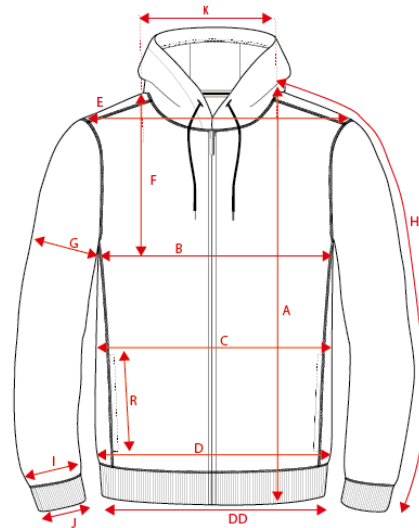

CLIQUE

Production Size Specification

Meas. descrpt.	XS	S	M	L	XL	XXL													Toler
A Body length (HPS)	62,00	64,00	66,00	69,00	72,00	75,00													1
B 1/2 Chest	42,00	46,00	50,00	55,00	60,00	65,00													1
C 1/2 waist	39,00	43,00	47,00	52,00	57,00	62,00													1
D 1/2 Bottom above rib	41,00	45,00	49,00	54,00	59,00	64,00													1
DD 1/2 Bottom rib (relaxed)	38,00	42,00	46,00	51,00	56,00	61,00													1
E Shoulderwidth	35,00	37,00	39,00	42,00	45,00	48,00													1
F Armhole depth	22,00	23,00	24,00	25,00	26,00	27,00													0,5
G 1/2 Bicept	17,00	18,00	19,00	20,00	21,00	22,00													0,5
H Sleeve length	59,50	61,00	62,50	62,50	63,50	63,50													1
I 1/2 Bottom sleeve	11,50	12,00	12,50	13,00	13,50	14,00													0
J 1/2 Bottom cuff	9,00	9,50	10,00	10,50	11,00	11,50													0
K Neck width (incl rib)	18,00	18,50	19,00	19,50	20,00	20,50													0,3
L Front neck drop	8,90	9,20	9,50	9,80	10,10	10,40													0
M Back neck drop	2,50	2,50	2,50	2,50	2,50	2,50													0
O Hem height	6,00	6,00	6,00	6,00	6,00	6,00													0
P Hood height	34,00	34,00	35,00	35,00	36,00	36,00													
Q Hood width	25,00	25,00	25,50	25,50	26,00	26,00													
R Pocket opening	16,00	16,00	17,00	17,00	18,00	18,00													

Style Info

Mesurement list

13/03/2019 11/11/20

BW Picture

Brand	Clique	Style	Premium OC Hoody
Style (art) no.	021005	Gender	Ladies
Season	S/S 2020	Designer	jennie.olsson@newwave.se
Theme	Premium	Size	XS-XXL
Status	9-Producti	Tech. Designer	jennie.olsson@newwave.se

CLIQUE

Production Size Specification

Meas. descript.	XS	S	M	L	XL	XXL													Toler
-----------------	----	---	---	---	----	-----	--	--	--	--	--	--	--	--	--	--	--	--	-------

®CLIQUE
REG. TRADEMARK